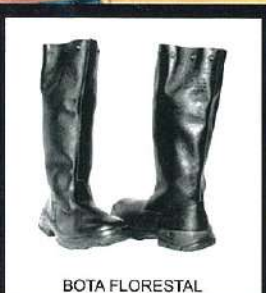

Sua vida não tem preço!

Sua proteção começa aqui!

BOTA PVC BRANCA

BOTA FLORESTAL

BOTINA PÉ DE FERRO

BOTINA BOMPEL PRIME

BOTINA BOMPEL BRANCO

BOTINA BOMPEL PRETO

BOTA PVC COM CORDÃO

CINTO PARAQUEDISTA 3 PONTOS

MOSQUETÃO

TRAVA QUEDA P/ CABO DE AÇO

PROTETOR FACIAL INCOLOR

RESPIRADOR SÉRIE 6200 3M

PROT. FACIAL APOLO C/ CATACRA

CAPACETE OP. MOTOSSERRA