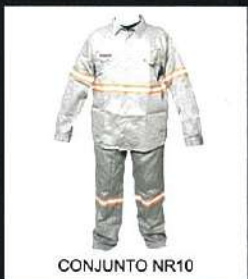

49 3223.9763 - 49 99959.9763

epfepis@gmail.com - epfepis.com.br - Av. Dom Pedro II, 1009 - São Cristóvão - Lages - SC