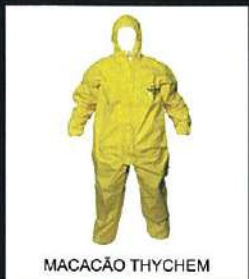

49 3223.9763 - 49 99959.9763

epfepis@gmail.com - epfepis.com.br - Av. Dom Pedro II, 1009 - São Cristóvão - Lages - SC