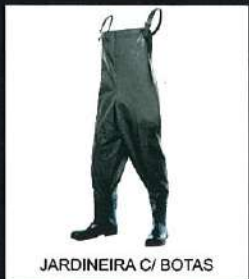

49 3223.9763 - 49 99959.9763

epfepis@gmail.com - epfepis.com.br - Av. Dom Pedro II, 1009 - São Cristóvão - Lages - SC