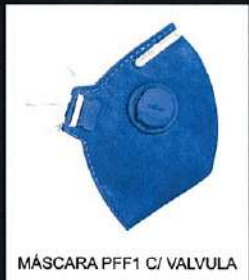

PROTECTOR SOLAR 30 FPS

CONES PRETO E AMARELO

CORRENTES

BASTÃO SINALIZADOR

FITAS ADESIVAS

COPO RETRÁTIL

MÁSCARA PFF1 C/ VALVULA

ÓCULOS LEOPARDO